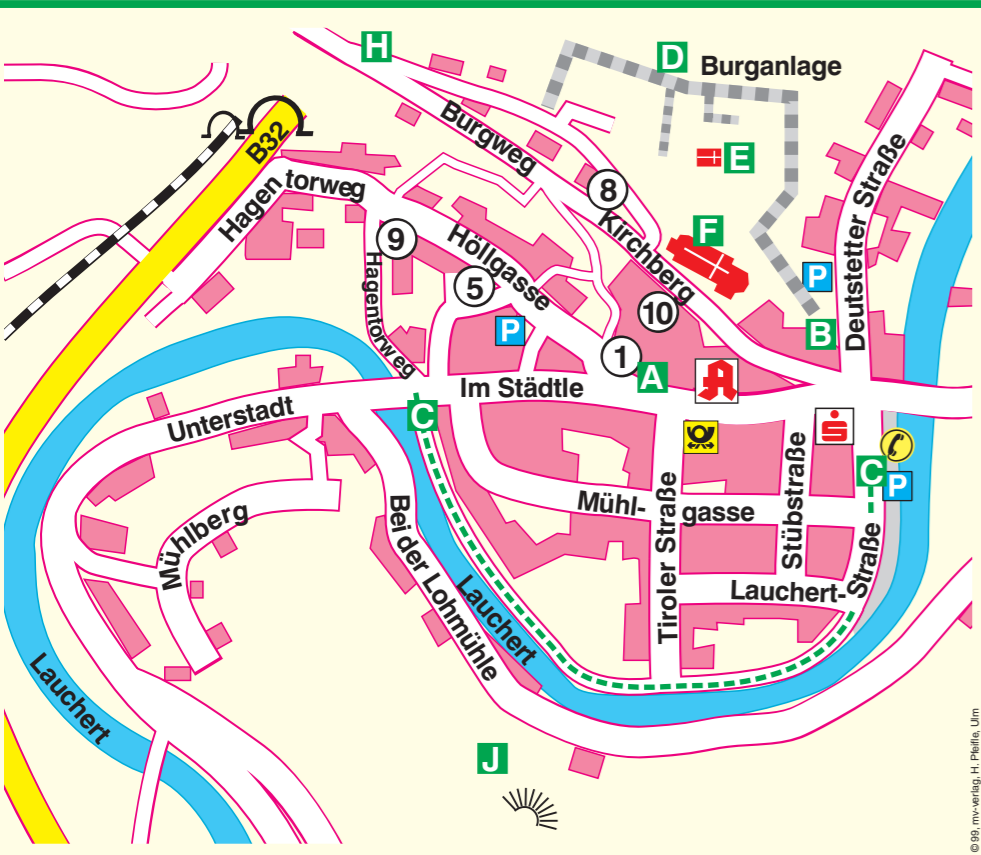

Veringenstadt und seine Sehenswürdigkeiten

Veringenstadt und Ortsteile

Hermentingen

- Sehenswürdigkeiten**
- A** Rathaus (ältestes Rathaus von Hohenzollern, erbaut 1415) mit Heimatmuseum
 - B** Strüßhaus - Haus der Malkunst um 1500
 - C** Uferlehrpfad "Lebendige Lauchert"
 - D** Burganlage
 - E** Burgkapelle - Peterskapelle
 - F** Stadtpfarrkirche St. Nikolaus
 - G** Wallfahrtskirche Maria Deutsetten (im Stadtplan markiert)
 - H** Göpfelsteinhöhle
 - J** Nikolaushöhle